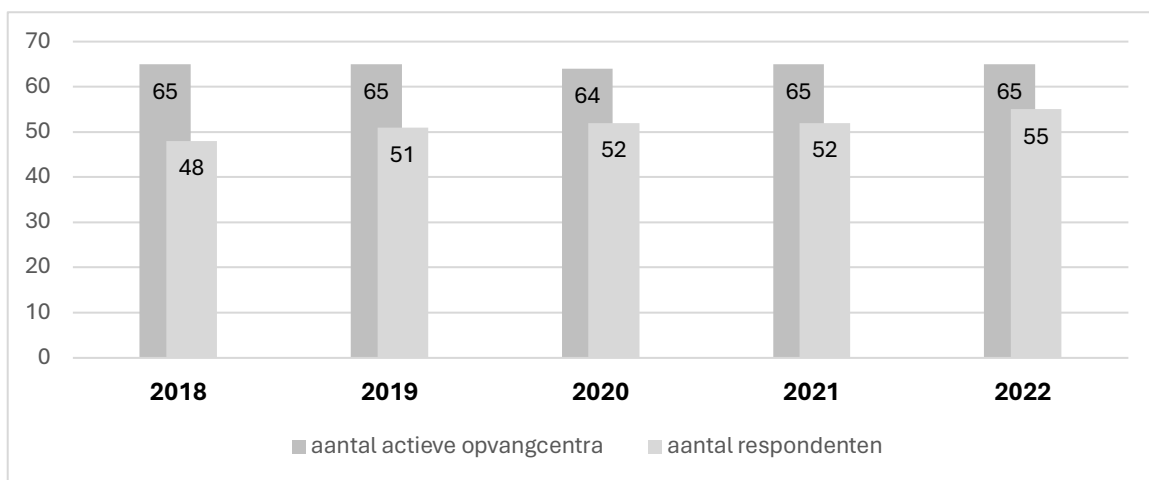

zijn door landelijke maatregelen voor het beperken van vogelgriep, waardoor minder vogels zijn opgevangen.

Het gemiddeld aantal opgevangen dieren is 112.000 per jaar voor geheel Nederland. Uitgaande van een ondertelling in verband met het ontbreken van gegevens, zal het werkelijk aantal opgevangen dieren in Nederland jaarlijks op 115.000 tot 135.000 gelegen hebben voor de gegeven periode. De complete reeks van gegevens is te zien in bijlage 1

Figuur 2. Aantal respondenten in dit onderzoek en actieve opvangcentra in Nederland per jaar.