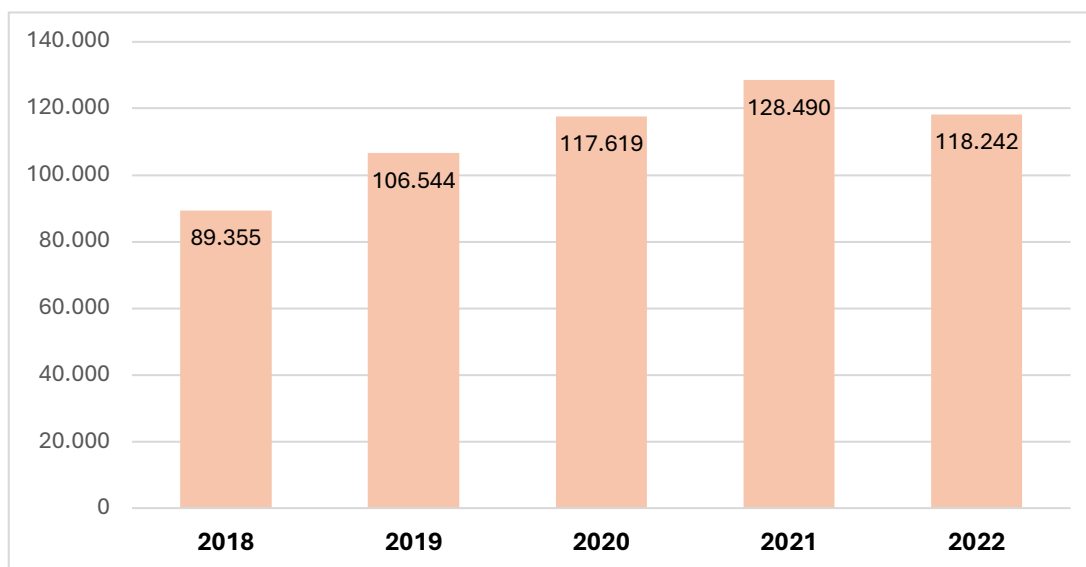

Amsterdam, 11 april 2024

Aantallen opgevangen dieren in Nederlandse wildopvangcentra in 2018-2022

Opgesteld door: Xandra Asselbergs; Stichting Wildopvang.nl
André De Baerdemaeker, Vogelklas Karel Schot

Op verzoek van: Spreekbuis Wildopvang en Dierenambulances Nederland
Ministerie van LNV.

Stichting Wildopvang.nl heeft voorliggend onderzoek uitgevoerd naar de aantallen opgevangen in het wild levende dieren bij wildopvangcentra in Nederland. Dit onderzoek strekt zich uit over de jaren 2018 tot en met 2022. Hiervoor zijn gegevens opgevraagd bij 66 Nederlandse wildopvangcentra, waarvan 56 centra (85%) gegevens leverden over ten minste een deel van de onderzoeksperiode. De volledigheid van het onderzoek wordt daarmee op 80% geschat (op basis van gegevens per jaar).

Figuur 1. Aantal opgevangen dieren per jaar

Aantal opgevangen dieren

De aantallen opgevangen dieren zijn weergegeven in figuur 1. De aantallen lopen uiteen van 89.000 in 2018 naar 128.500 in 2021. De afname in 2022 kan veroorzaakt

zijn door landelijke maatregelen voor het beperken van vogelgriep, waardoor minder vogels zijn opgevangen.

Het gemiddeld aantal opgevangen dieren is 112.000 per jaar voor geheel Nederland. Uitgaande van een ondertelling in verband met het ontbreken van gegevens, zal het werkelijk aantal opgevangen dieren in Nederland jaarlijks op 115.000 tot 135.000 gelegen hebben voor de gegeven periode. De complete reeks van gegevens is te zien in bijlage 1