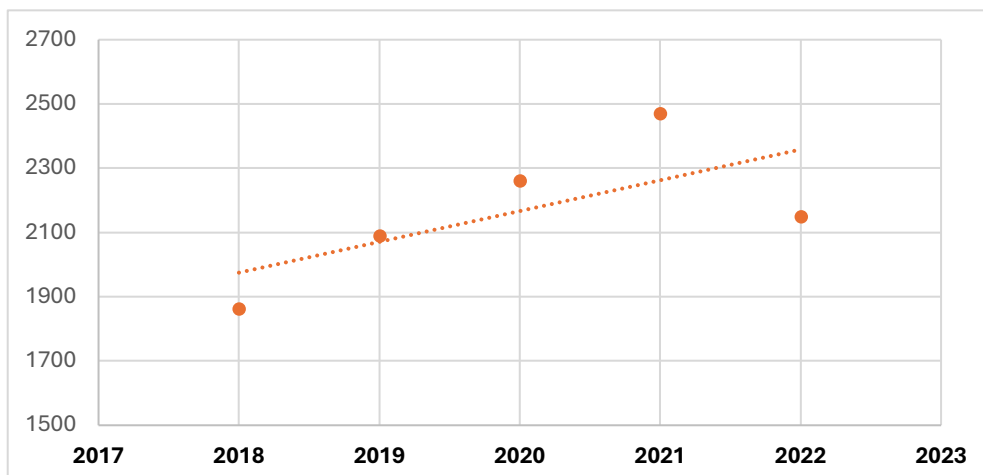

Figuur 3. Aantal dieren per opvangcentrum in Nederland 2018-2022.